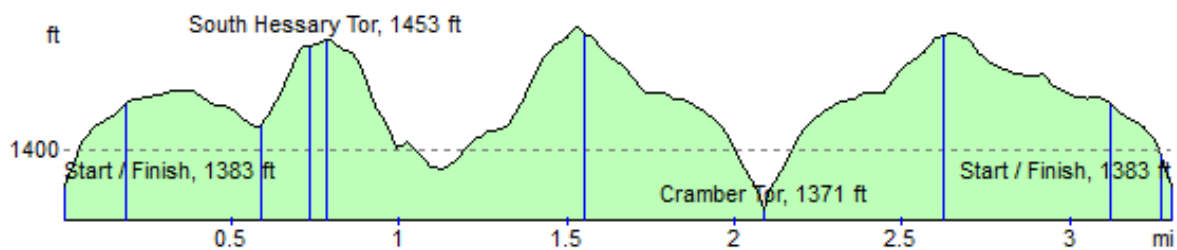

Route: Cramber Tor

Route Distance: 3.31 mi

Waypoints

Leg	Name	Grid Reference	Bearing	Distance
0	Start / Finish	SX 60277 71312		
1	South Hessary Tor	SX 59707 72357	329°T	0.784 Mi
2	Cramber Tor	SX 58375 71177	226°T	1.3 Mi
3	Start / Finish	SX 60277 71312	084°T	1.22 Mi
Totals:				3.31 Mi

Overview Map