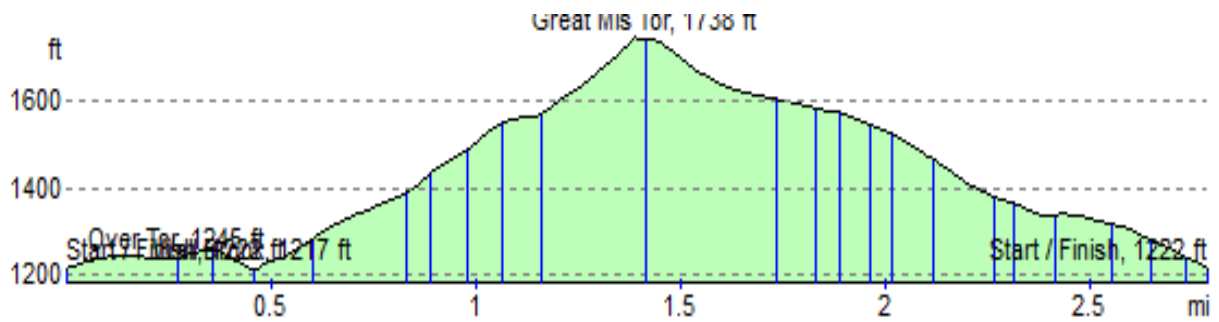

# Route: Great Mis Tor

Route Distance: 2.79 mi

## Waypoints

Leg	Name	Grid Reference	Bearing	Distance
0	Start / Finish	SX 56060 74903		
1	Over Tor	SX 55795 75250	321°T	0.272 Mi
2	Wall Brook	SX 55855 75548	009°T	0.189 Mi
3	Great Mis Tor	SX 56262 76950	014°T	0.957 Mi
4	Start / Finish	SX 56060 74903	184°T	1.37 Mi
<b>Totals:</b>				<b>2.79 Mi</b>