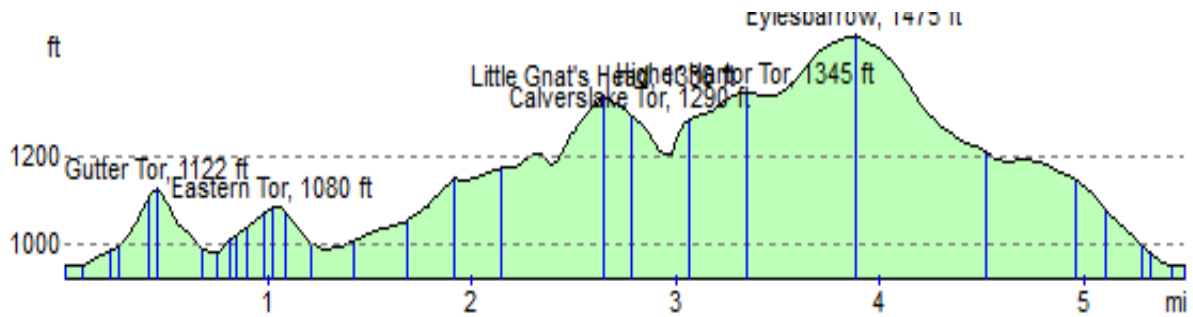

Route: Little Gnat's Head

Route Distance: 5.5 Mi mi

Waypoints

Leg	Name	Grid Reference	Bearing	Distance
0	Start / Finish	SX 57782 67327		
1	Gutter Tor	SX 57782 66857	178°T	0.458 Mi
2	Eastern Tor	SX 58435 66547	113°T	0.565 Mi
3	Little Gnat's Head	SX 60797 67387	068°T	1.62 Mi
4	Calverslake Tor	SX 60812 67622	002°T	773 ft
5	Higher Hartor Tor	SX 59962 67752	277°T	0.563 Mi
6	Eylesbarrow	SX 59915 68600	355°T	0.528 Mi
7	Start / Finish	SX 57782 67327	237°T	1.62 Mi
				Total: 5.5 Mi

Overview Map