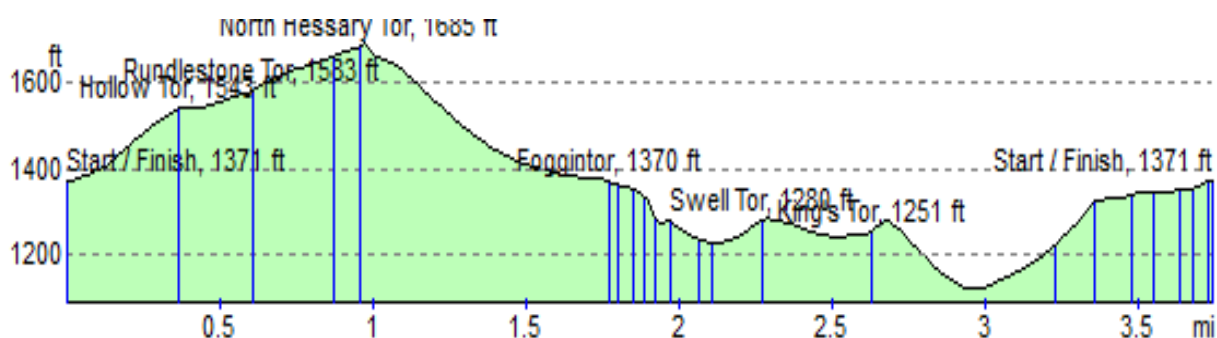

Route: Route

Route Distance: 3.75 mi

Waypoints

Leg	Name	Grid Reference	Bearing	Distance
0	Start / Finish	SX 56720 75013		
1	Hollow Tor	SX 57087 74555	139°T	0.365 Mi
2	Rundlestone Tor	SX 57485 74608	080°T	0.249 Mi
3	North Hessary Tor	SX 57872 74215	133°T	0.347 Mi
4	Foggintor	SX 56770 73522	236°T	0.809 Mi
5	Swell Tor	SX 56065 73435	261°T	0.502 Mi
6	King's Tor	SX 55627 73815	309°T	0.36 Mi
7	Start / Finish	SX 56720 75013	040°T	1.12 Mi
Totals:				3.75 Mi

Overview Map

Prepared with Memory-Map