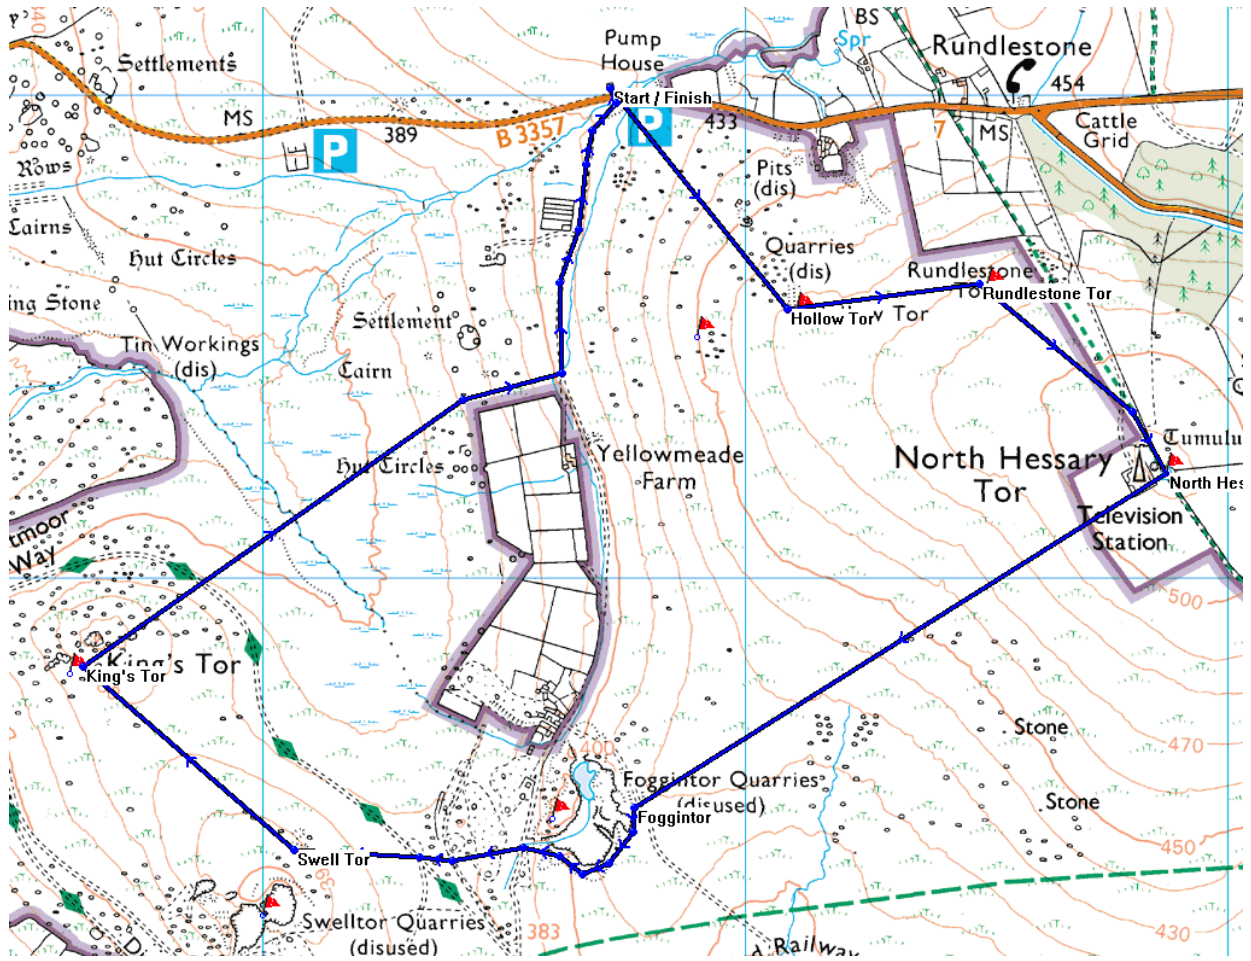

Route: Route

Route Distance: 3.75 mi

Waypoints

Leg	Name	Grid Reference	Bearing	Distance
0	Start / Finish	SX 56720 75013		
1	Hollow Tor	SX 57087 74555	139°T	0.365 Mi
2	Rundlestone Tor	SX 57485 74608	080°T	0.249 Mi
3	North Hessary Tor	SX 57872 74215	133°T	0.347 Mi
4	Foggintor	SX 56770 73522	236°T	0.809 Mi
5	Swell Tor	SX 56065 73435	261°T	0.502 Mi
6	King's Tor	SX 55627 73815	309°T	0.36 Mi
7	Start / Finish	SX 56720 75013	040°T	1.12 Mi
Totals:				3.75 Mi

Overview Map

Prepared with Memory-Map