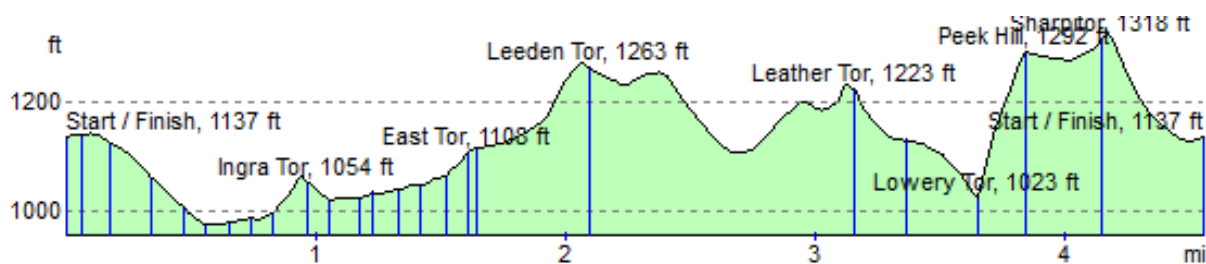

# Route: Sharpitor

Route Distance: 4.56 mi

## Waypoints

Leg	Name	Grid Reference	Bearing	Distance
0	Start / Finish	SX 56192 70892		
1	Ingra Tor	SX 55557 72127	331°T	0.972 Mi
2	East Tor	SX 56440 72460	067°T	0.64 Mi
3	Leeden Tor	SX 56280 71700	190°T	0.487 Mi
4	Leather Tor	SX 56257 69997	179°T	1.06 Mi
5	Lowery Tor	SX 55570 69597	238°T	0.498 Mi
6	Peek Hill	SX 55612 69905	006°T	0.193 Mi
7	Sharpitor	SX 55912 70297	035°T	0.307 Mi
8	Start / Finish	SX 56192 70892	023°T	0.409 Mi
<b>Totals:</b>				<b>4.56 Mi</b>